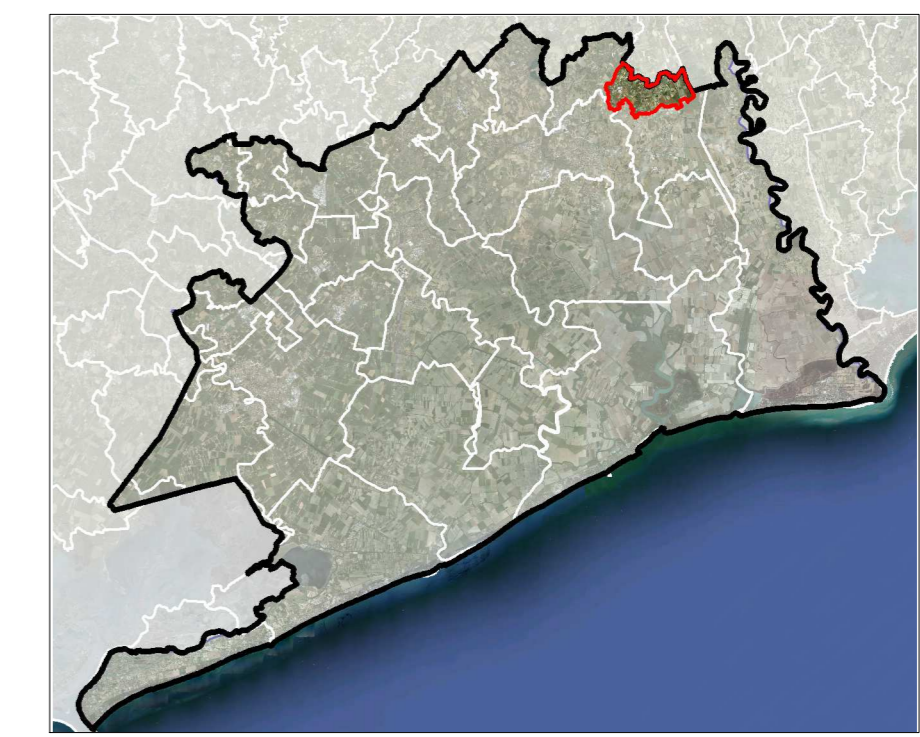

**CONSORZIO DI BONIFICA VENETO ORIENTALE**  
 Portogruaro - San Donà di Piave (VE)

**CITTA' METROPOLITANA DI VENEZIA**  
 Comune di Teglio Veneto

**PIANO REGOLATORE DELLE ACQUE**

**03**

**INQUADRAMENTO IDROGRAFICO  
 SU ORTOFOTO**

Marzo 2019

**LEGENDA**

- Confine Comunale Teglio Veneto
- Rete idrografica principale

Scala 1:10.000

ORTOFOTO 20 cm [2015]  
 Consorzio TeA - Tutti i diritti riservati